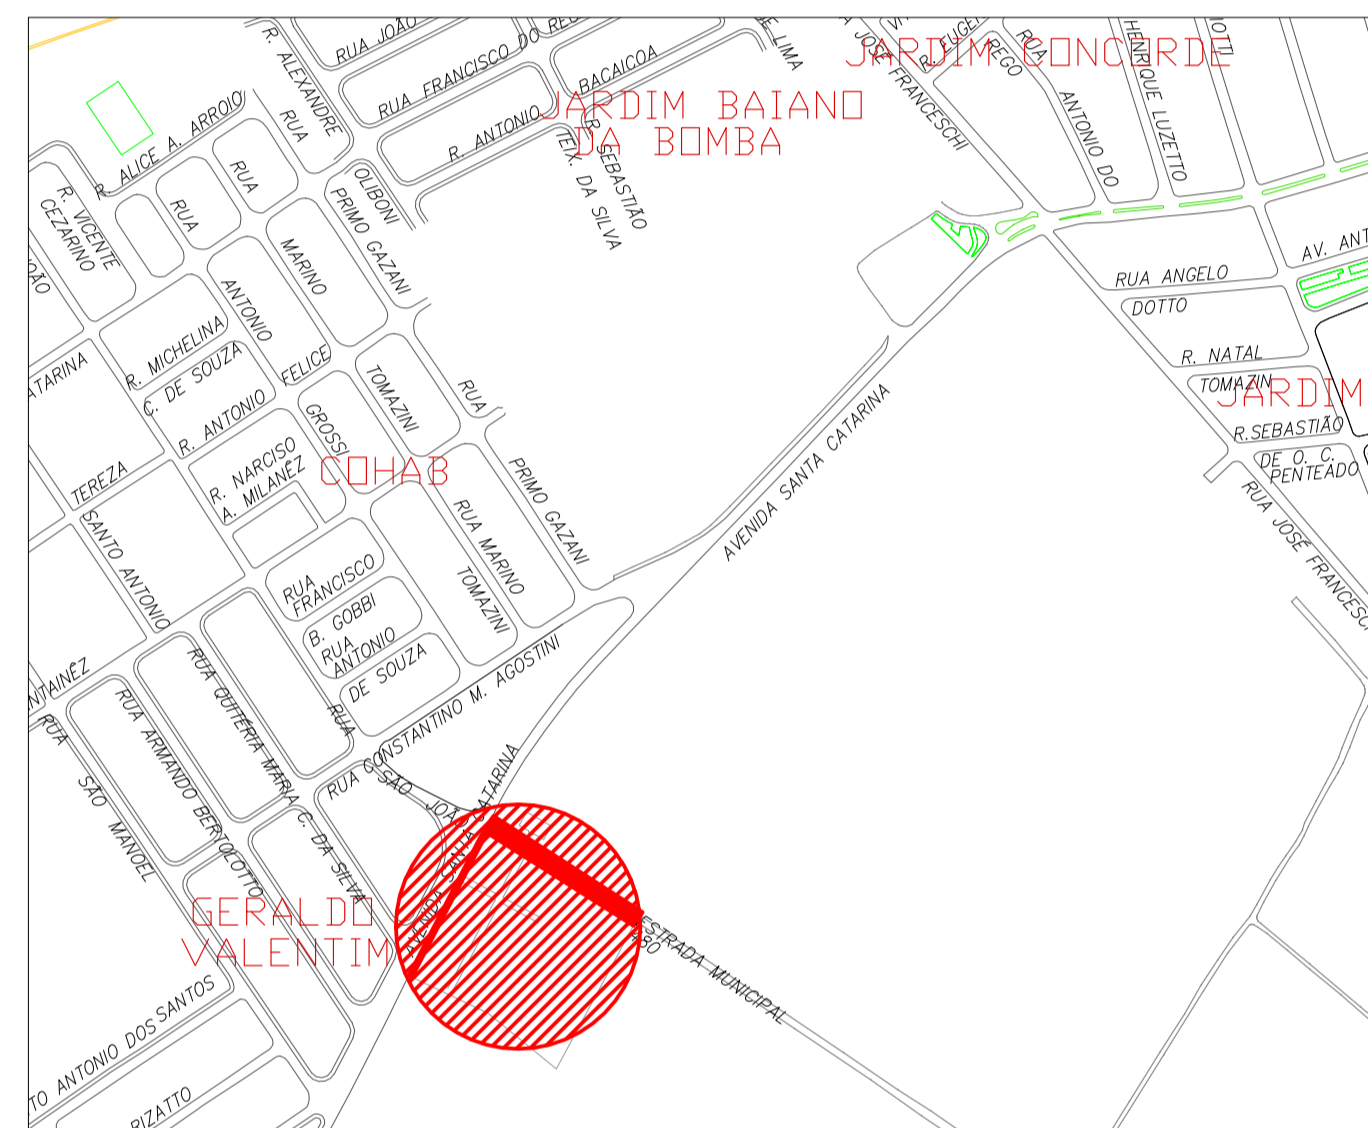

IMPLANTAÇÃO - RECAPE, ASFALTO E CALÇAMENTO
SEM ESCALA

LOCALIZAÇÃO - DISTRITO DE PAZ DE POTUNDUVA
SEM ESCALA

LOCALIZAÇÃO - MAPA DO MUNICÍPIO DE JAHU
SEM ESCALA

PREFEITURA DO MUNICÍPIO DE JAHU
SECRETARIA DE HABITAÇÃO E PLANEJAMENTO URBANÍSTICO

Obra: RECAPE, ASFALTO E CALÇAMENTO
Local: DISTRITO DE PAZ DE POTUNDUVA - JAHU/SP
Referência: MAPA DE LOCALIZAÇÃO

ANA PAULA MÓDOLO SANTOS
ENGENHEIRA CIVIL

Arquivo MAPA DE LOCALIZAÇÃO.dwg	Rev. 0	Escala INDICADAS	Estudo Dez/2022	Impressão Dez/2022	Ft. 01/01
------------------------------------	-----------	---------------------	--------------------	-----------------------	--------------