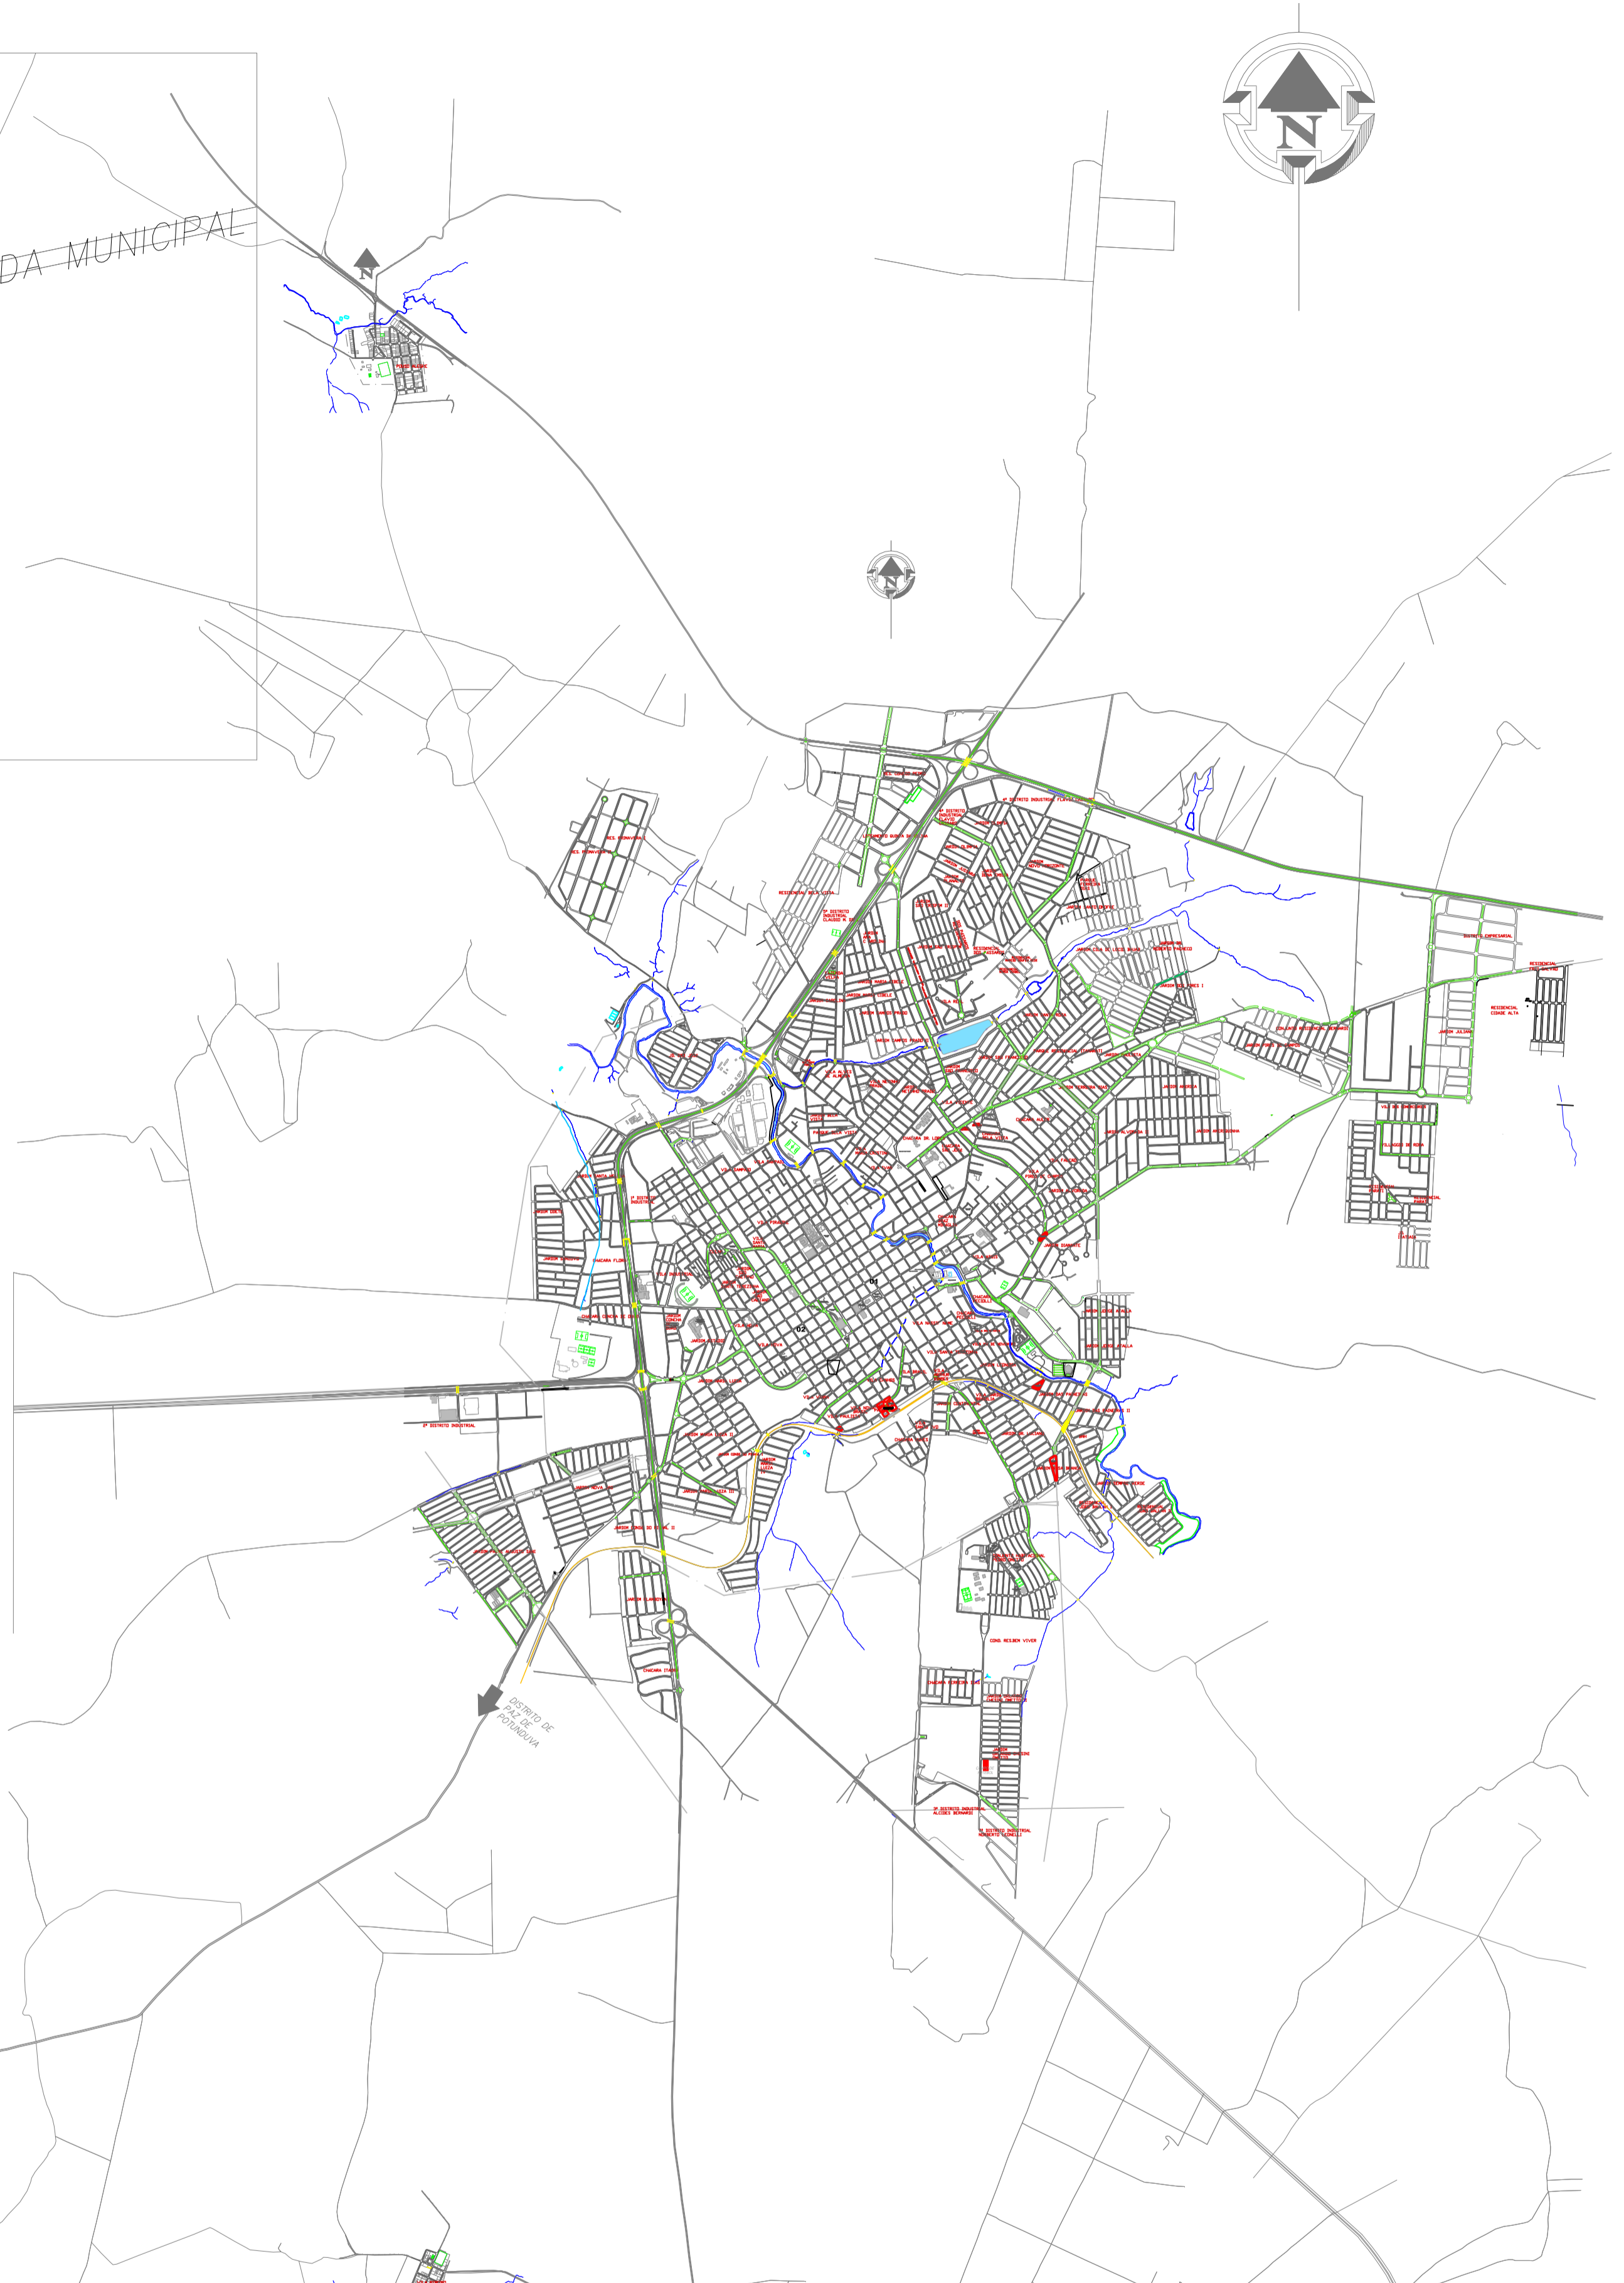

IMPLANTAÇÃO - RECAPE, ASFALTO E CALÇAMENTO
SEM ESCALA

LOCALIZAÇÃO - DISTRITO DE PAZ DE POTUNDUVA
SEM ESCALA

LOCALIZAÇÃO - MAPA DO MUNICÍPIO DE JAHU
SEM ESCALA

PREFEITURA DO MUNICÍPIO DE JAHU
SECRETARIA DE HABITAÇÃO E PLANEJAMENTO URBANÍSTICO

Obra: RECAPE, ASFALTO E CALÇAMENTO
Local: DISTRITO DE PAZ DE POTUNDUVA - JAHU/SP
Referência: MAPA DE LOCALIZAÇÃO

ANA PAULA MÓDOLO SANTOS
ENGENHEIRA CIVIL

Arquivo MAPA DE LOCALIZAÇÃO.dwg	Rev. 0	Escala INDICADAS	Estudo Dez/2022	Impressão Dez/2022	Ft. 01/01
------------------------------------	-----------	---------------------	--------------------	-----------------------	--------------